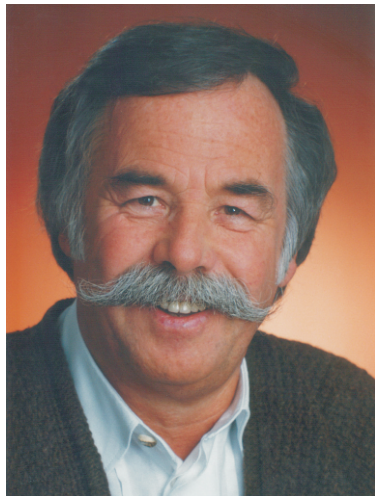

Zum Andenken an

Sepp Gneißl

* 23. Oktober 1935

† 24. Oktober 2014

Mei Leb'n is z'End, muaß aus mei'm Haus,
pfüat euch mitnand, i geh grad voraus.
I geh grad voran und wart a Weil,
bis es nachkommts - hat aber koa Eil.